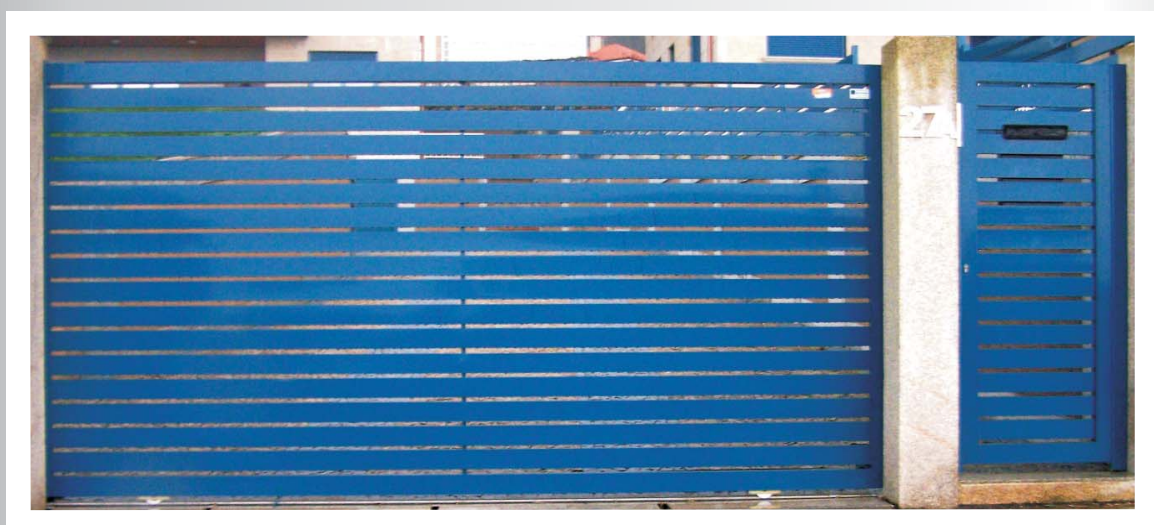

PUERTAS · VALLAS · BARANDILLAS

Catálogo

Perfil 80x50x3

Lama tubular lisa, raya o multiraya de 100x20

Perfil 130x70x3 con moldura y junquillo interior
Lama tubular lisa de 250 m/m
Lama tubular lisa de 200 m/m intercalada con tubo 80x20 o similar

Perfil 80x50x3
Lama tubular lisa, raya o multirraya de 100x20
Soleras según catálogo

Perfil 100x67x3
Lama tubular lisa, raya o multirraya de 100x20
Soleras según catálogo

Perfil 80x50x3
Lama tubular lisa, raya o multirraya de 100x20
Módulos o barrotes según catálogo

Perfil 100x67x3
Lama tubular lisa, raya o multirraya de 100x20
Módulos o barrotes según catálogo

Perfil 80X50X3 o 70x70x3
Tubo 80x20 o 100x25

Perfil 80X50X3 o 70x70x3
Chapa lisa 3 m/m espesor (diferentes agujeros)

Perfil 130X70X3 c/ junquillo o 70x70x3 canto vivo
Lama tipo tablón de 200x25

Perfil 130x70x3 con moldura y junquillo interior
Lama tubular lisa de 100x20 en imitación madera

P.I-1 Perfil 100x67x3 o 130x70x3 con moldura
Lama tipo tablón de 200x25