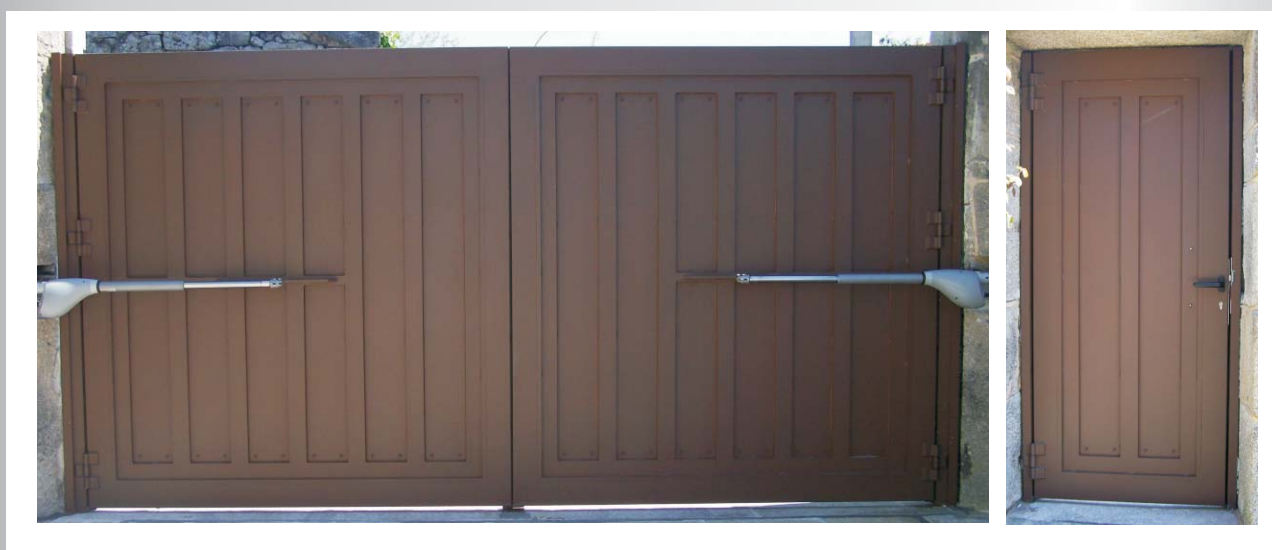

P.I-1 Perfil 100x67x3 o 130x70x3 con moldura
Lama tipo tablón de 200x25

P.I-2 Perfil 100x67x3 o 130x70x3 con moldura
Lama tipo tablón de 200x25 ambas caras