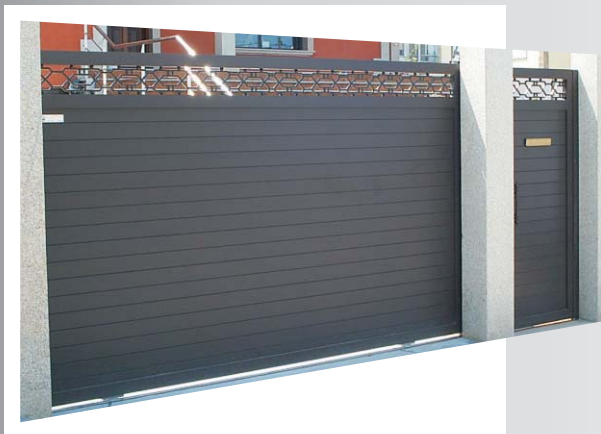

PUERTAS · VALLAS · BARANDILLAS

Catálogo

Perfil 80x50x3

Lama tubular lisa, raya o multiraya de 100x20

Perfil 130x70x3 con moldura y junquillo interior
Lama tubular lisa de 250 m/m
Lama tubular lisa de 200 m/m intercalada con tubo 80x20 o similar

Perfil 80x50x3
Lama tubular lisa, raya o multirraya de 100x20
Soleras según catálogo

Perfil 100x67x3
Lama tubular lisa, raya o multirraya de 100x20
Soleras según catálogo

Perfil 80x50x3
Lama tubular lisa, raya o multirraya de 100x20
Módulos o barrotes según catálogo

Perfil 100x67x3
Lama tubular lisa, raya o multirraya de 100x20
Módulos o barrotes según catálogo

Perfil 80X50X3 o 70x70x3
Tubo 80x20 o 100x25

Perfil 80X50X3 o 70x70x3
Chapa lisa 3 m/m espesor (diferentes agujeros)