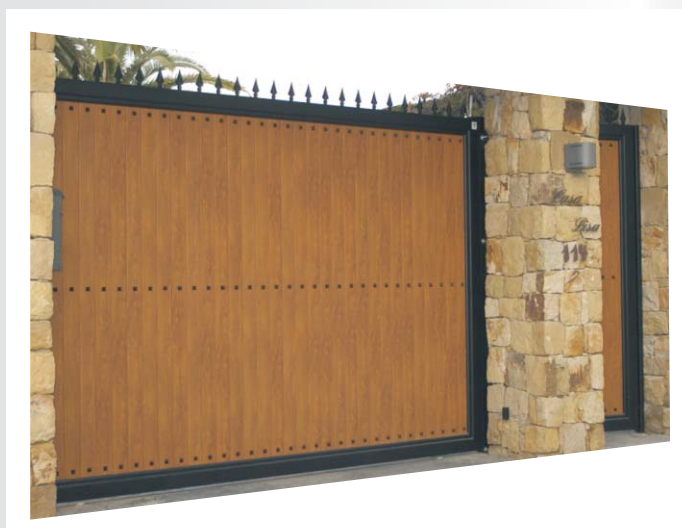

Perfil 80x50x3
Lama tubular lisa, raya o multirraya de 100x20
Soleras según catálogo

Perfil 100x67x3
Lama tubular lisa, raya o multirraya de 100x20
Soleras según catálogo

Perfil 80x50x3
Lama tubular lisa, raya o multirraya de 100x20
Módulos o barrotes según catálogo

Perfil 100x67x3
Lama tubular lisa, raya o multirraya de 100x20
Módulos o barrotes según catálogo

Perfil 80X50X3 o 70x70x3
Tubo 80x20 o 100x25

Perfil 80X50X3 o 70x70x3
Chapa lisa 3 m/m espesor (diferentes agujeros)

Perfil 130X70X3 c/ junquillo o 70x70x3 canto vivo
Lama tipo tablón de 200x25

Perfil 130x70x3 con moldura y junquillo interior
Lama tubular lisa de 100x20 en imitación madera

P.I-1 Perfil 100x67x3 o 130x70x3 con moldura
Lama tipo tablón de 200x25

P.I-2 Perfil 100x67x3 o 130x70x3 con moldura
Lama tipo tablón de 200x25 ambas caras

Perfil 70x70x3 canto vivo
Chapa lisa entrelazada de 2 m/m espesor y 100 m/m de alto aprox.

Perfiles aluminio varios
Lama tubular o chapa a elegir
Barrotes y lanzas a elegir