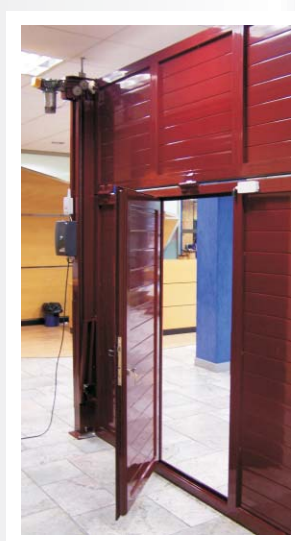

Perfil 130X70X3 c/ junquillo o 70x70x3 canto vivo
Lama tipo tablón de 200x25

Perfil 130x70x3 con moldura y junquillo interior
Lama tubular lisa de 100x20 en imitación madera

P.I-1 Perfil 100x67x3 o 130x70x3 con moldura
Lama tipo tablón de 200x25

P.I-2 Perfil 100x67x3 o 130x70x3 con moldura
Lama tipo tablón de 200x25 ambas caras

Perfil 70x70x3 canto vivo
Chapa lisa entrelazada de 2 m/m espesor y 100 m/m de alto aprox.

Perfiles aluminio varios
Lama tubular o chapa a elegir
Barrotes y lanzas a elegir