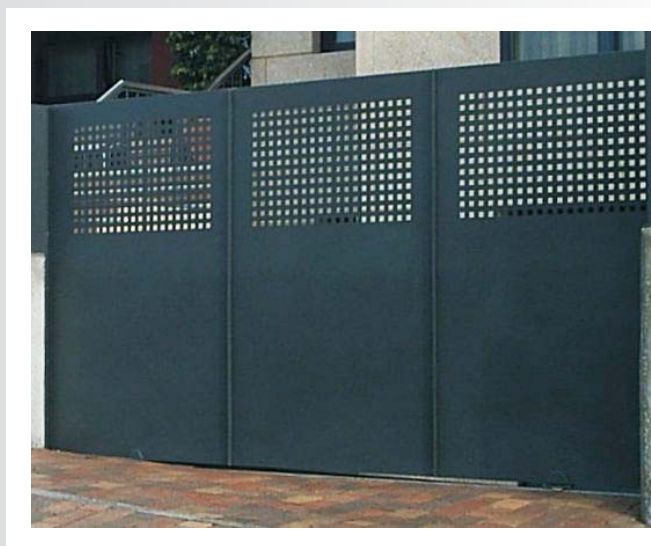

PUERTAS · VALLAS · BARANDILLAS

Catálogo

Perfil 80x50x3

Lama tubular lisa, raya o multiraya de 100x20

Perfil 130x70x3 con moldura y junquillo interior
Lama tubular lisa de 250 m/m
Lama tubular lisa de 200 m/m intercalada con tubo 80x20 o similar

Perfil 80x50x3
Lama tubular lisa, raya o multirraya de 100x20
Soleras según catálogo

Perfil 100x67x3
Lama tubular lisa, raya o multirraya de 100x20
Soleras según catálogo

Perfil 80x50x3
Lama tubular lisa, raya o multirraya de 100x20
Módulos o barrotes según catálogo

Perfil 100x67x3
Lama tubular lisa, raya o multirraya de 100x20
Módulos o barrotes según catálogo

Perfil 80X50X3 o 70x70x3
Tubo 80x20 o 100x25

Perfil 80X50X3 o 70x70x3
Chapa lisa 3 m/m espesor (diferentes agujeros)